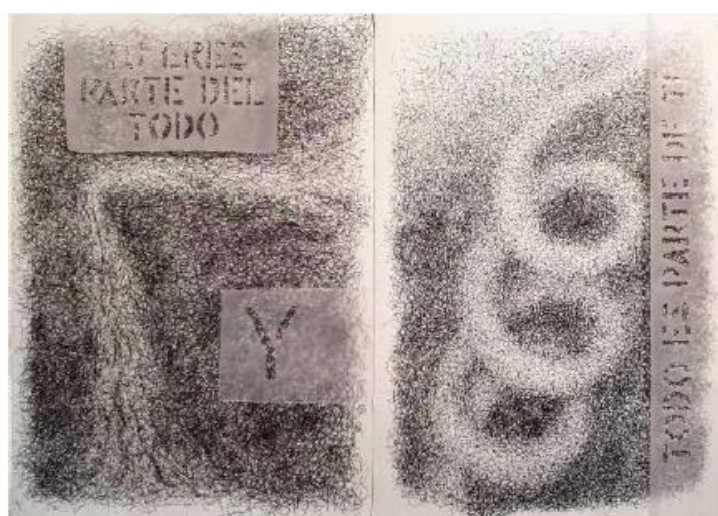

Queridos amigos,

Os esperamos a **partir del miércoles 27 de mayo**
con la exposición **Paralelo Pop***

Esta reúne la obra de 11 autores de la galería que en homenaje, se apropian o dialogan con la obra de Alejandro Carro Pop*, artista y fundador de la galería ASPA, fallecido el pasado abril de 2019.

La exposición se podrá visitar del **miércoles 27 de mayo al 20 de junio**.

De momento no habrá una inauguración como tal. Dedicaremos la primera semana como **semana de presentación de la exposición**, a lo largo de esta procuraremos contar con la presencia de los autores y ofreceremos un aperitivo.

Se podrá asistir libremente, la galería garantizará el cumplimiento del aforo autorizado de diez personas y proveerá de gel, guante o mascarillas en caso de no disponer de los mismos.

La galería de arte ASPA Contemporary esta situada en **Calle Galileo 19** de Madrid, abre de **martes a viernes, de 17 a 22:00 h y sábados de 11 a 14:30h**.

Queda reservada la franja horaria de 17:00 a 18:00 h. para la atención preferente a mayores de 65 años.

info@aspacontemporary.com / +34 910 160 097.

Concluye el prospecto, Salud y Optimismo,

El equipo de ASPA

Obra de **Hugo Wirz** para Paralelo Pop* y dibujo hermanado de Alejandro Carro Pop*

Participan:

Leandro Alonso – Carlos Bloch – Amaya Bozal – Javier Carro – Mariano Henestrosa – Yolanda Lalonso – Rodrigo Martín – Manolo Oyonarte – Santiago Rodríguez del Hoyo – Alfonso de Torres - Hugo Wirz